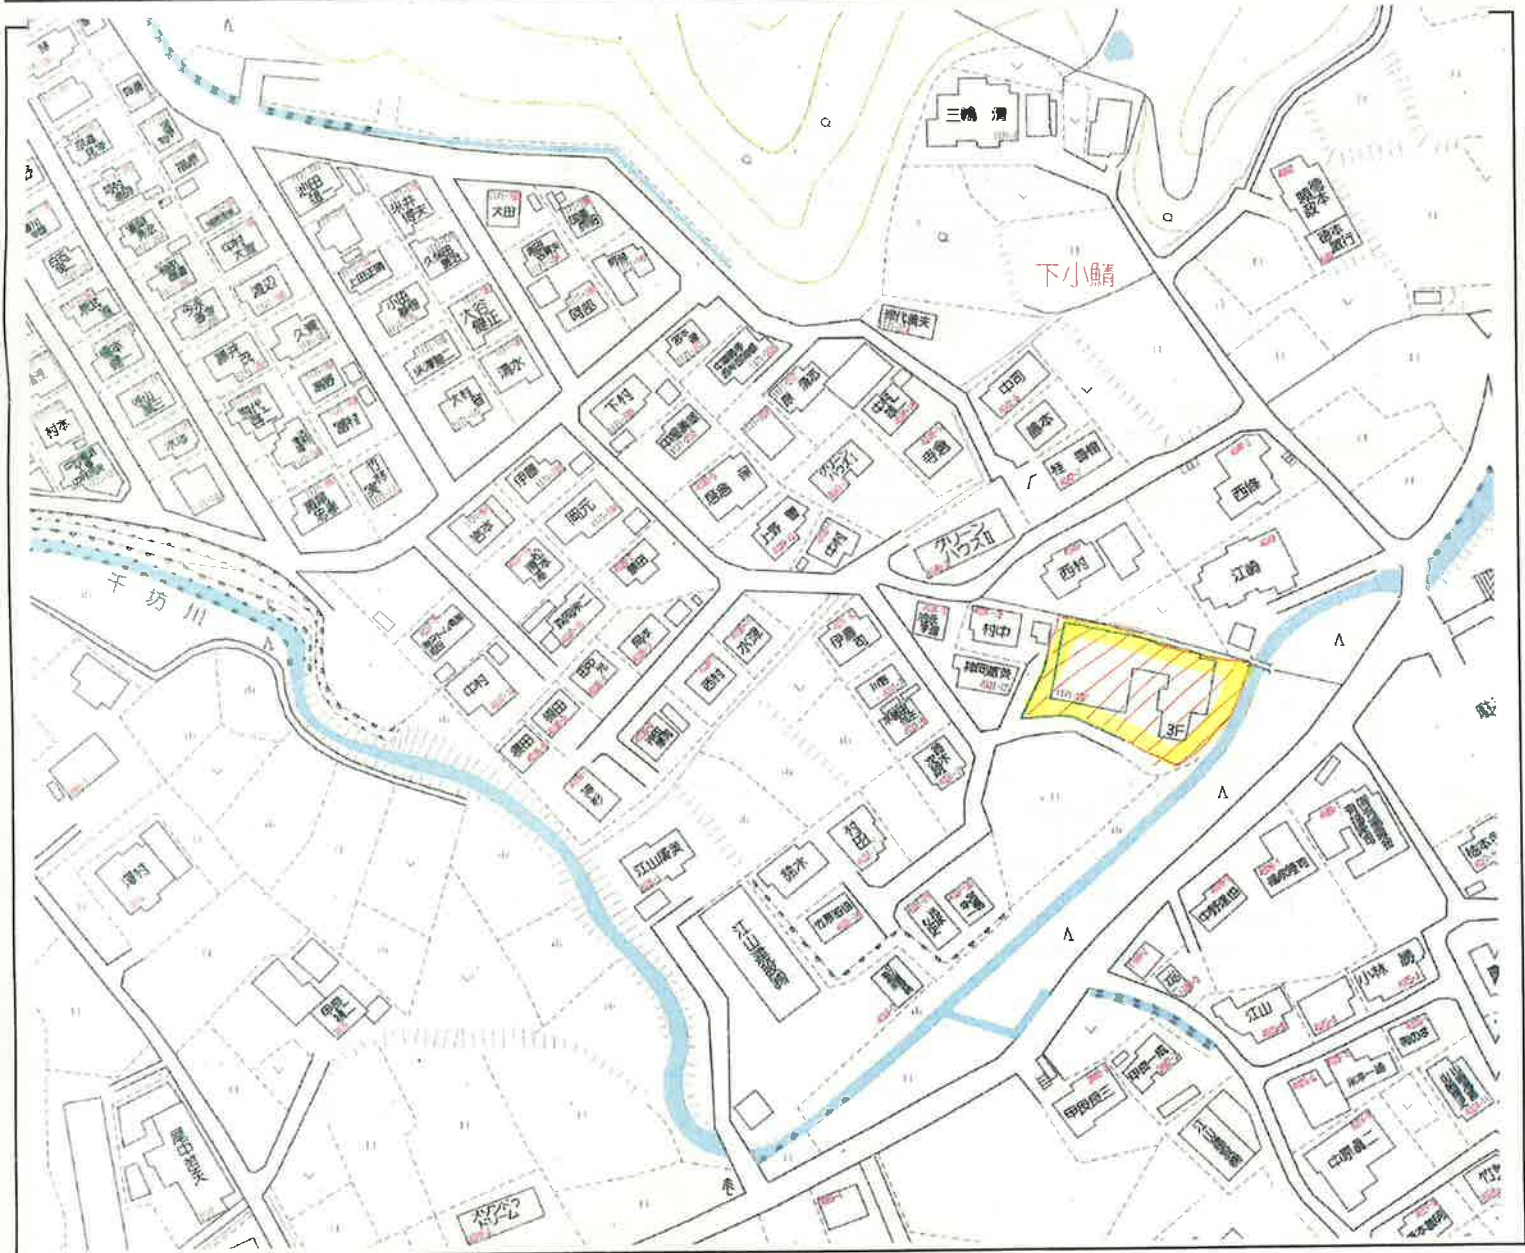

# 不動産情報

(売土地)

売主 仲介 代理

価格

**1,250** 万円

仲介料(消費税込)

467,800円

所在地	山口市下小鯖1171-197		
土地	1331.32㎡	402.73坪	
用途地域	無指定	地目	宅地
建ぺい率	60%	容積率	100%
設備	上水道・浄化槽・プロパン		
接道公私	私道	幅員	約4m
校区	小鯖小学校区	引渡	相談
交通	下鯖山バス停 徒歩9分		
備考	<ul style="list-style-type: none"> <li>●埋蔵文化財指定地域内の為、事前届出要</li> <li>●建築の場合は開発許可要</li> </ul>		