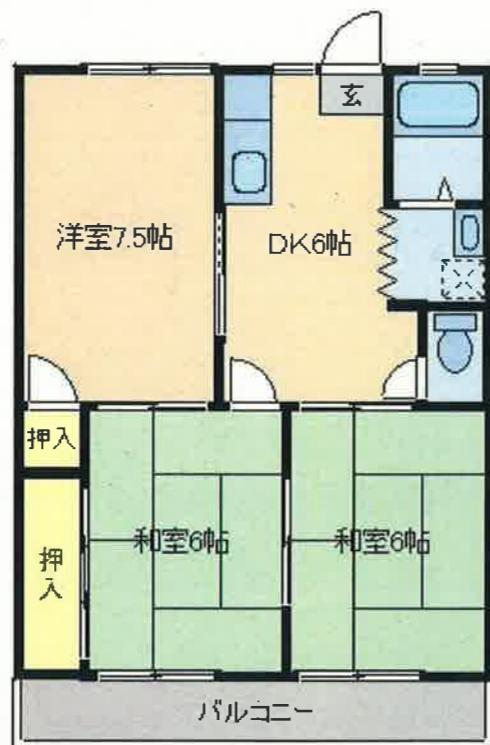

# 賃貸情報

- アパート     一戸建     二戸一戸  
 マンション     店舗     事務所

校区  宮野  小鯖  大内  平川  大蔵  吉敷  湯田  白石  大殿  その他

物件名	<b>ハイツ杉</b>		
所在地	〒753-0083 山口市後河原86番地		
間取り	6(和)・6(和)・7.5(洋)・6DK		
家賃	50,000円		
共益費	400円		
駐車場	2台可	1台目	0円
	不可	2台目	0円
敷金	2ヶ月	仲介料 消費税	家賃+駐車料 1ヶ月+税
礼金	0ヶ月	火災保険 2年間分	21,000円
町内会費	業益費400円	交通	大殿小400m
設備特徴	倉庫付 大殿小460m コンビニ460m		
備考	賃貸保証会社加入用 初回保証料20,000円 月額保証料1,000円 週送金手数料324円		
空室	101 (7月~)		

構造	鉄骨造 セメント瓦 葺 2階建		
築年	<input type="radio"/> S <input checked="" type="radio"/> H 1年	面積	一戸延 52.17㎡ 208.68㎡
水道	<input checked="" type="radio"/> 市水道 <input type="radio"/> 井戸	シャワー	<input checked="" type="radio"/> 有 <input type="radio"/> 無
ガス	<input checked="" type="radio"/> 都市 <input type="radio"/> プロパン 山口合同ガス TEL 083-922-7500		
トイレ	<input checked="" type="radio"/> 水洗 <input type="radio"/> 浄化槽 <input type="radio"/> 簡易水洗 <input type="radio"/> 汲取		
給湯	<input checked="" type="radio"/> 有 <input type="radio"/> 無 / 浴室・台所・洗面台		
CATV	<input checked="" type="radio"/> 有 <input type="radio"/> 無 費用負担 大家		
インターネット	<input checked="" type="radio"/> ケーブル <input type="radio"/> その他		
エアコン	<input type="radio"/> 有 <input checked="" type="radio"/> 無 0台		
ペット	屋内	<input type="radio"/> 可 <input checked="" type="radio"/> 不可	屋外 <input type="radio"/> 可 <input checked="" type="radio"/> 不可